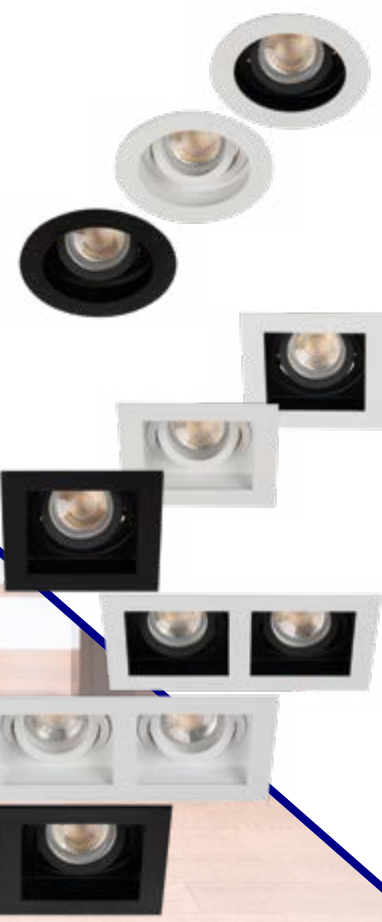

Kanlux

**Kanlux ARET
DEKORÁCIÓS GYŰRŰ**

Kanlux

A **Kanlux ARET**
háromféle színekombinációban
és három formában elérhető.

- DTO

- DTL

- 2 x DTL

20°
billenthetőség

A Kanlux ARET háromféle színekombinációban és három formában elérhető.

38360 ARET DTO B/W
max 10W

38361 ARET DTO W/W
max 10W

38362 ARET DTO B/B
max 10W

38363 ARET DTL B/W
max 10W

38364 ARET DTL W/W
max 10W