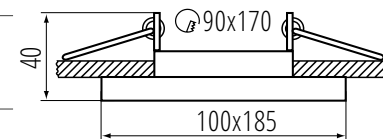

A Kanlux ARET háromféle színekombinációban és három formában elérhető.

38360 ARET DTO B/W
max 10W

38361 ARET DTO W/W
max 10W

38362 ARET DTO B/B
max 10W

38363 ARET DTL B/W
max 10W

38364 ARET DTL W/W
max 10W

38365 ARET DTL B/B
max 10W

38366 ARET 2xDTL B/W
2 x max 10W

38367 ARET 2xDTL W/W
2 x max 10W

38368 ARET 2xDTL B/B
2 x max 10W