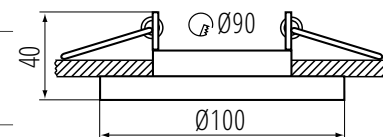

A Kanlux ARET háromféle színekombinációban és három formában elérhető.

38360 ARET DTO B/W
max 10W

38361 ARET DTO W/W
max 10W

38362 ARET DTO B/B
max 10W

38363 ARET DTL B/W
max 10W

38364 ARET DTL W/W
max 10W

38365 ARET DTL B/B
max 10W

38366 ARET 2xDTL B/W
2 x max 10W

38367 ARET 2xDTL W/W
2 x max 10W

38368 ARET 2xDTL B/B
2 x max 10W