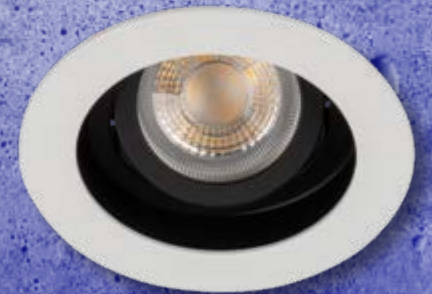

Kanlux

**Kanlux ARET
DEKORÁCIÓS GYŰRŰ**

Kanlux

A **Kanlux ARET**
háromféle színekombinációban
és három formában elérhető.

- DTO

- DTL

- 2 x DTL

20°
billenthetőség

A Kanlux ARET háromféle színekombinációban és három formában elérhető.

38360 ARET DTO B/W
max 10W

38361 ARET DTO W/W
max 10W

38362 ARET DTO B/B
max 10W

38363 ARET DTL B/W
max 10W

38364 ARET DTL W/W
max 10W

38365 ARET DTL B/B
max 10W

38366 ARET 2xDTL B/W
2 x max 10W

38367 ARET 2xDTL W/W
2 x max 10W

38368 ARET 2xDTL B/B
2 x max 10W

Kanlux

Kanlux ARET

Műszaki adatok:

Névleges feszültség [V]: **12 AC; DC; 220-240 AC**

Billenthetőség egy tengelyben: **20°**

* a készlet nem tartalmaz foglalatot és fényforrást