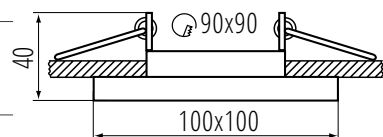

A Kanlux ARET háromféle színekombinációban és három formában elérhető.

38360 ARET DTO B/W
max 10W

38361 ARET DTO W/W
max 10W

38362 ARET DTO B/B
max 10W

38363 ARET DTL B/W
max 10W

38364 ARET DTL W/W
max 10W

38365 ARET DTL B/B
max 10W

38366 ARET 2xDTL B/W
2 x max 10W

38367 ARET 2xDTL W/W
2 x max 10W

38368 ARET 2xDTL B/B
2 x max 10W